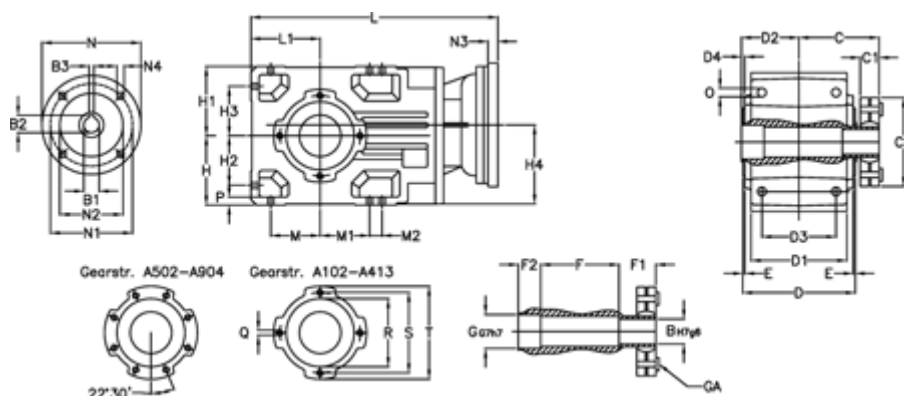

Varenummer: 29600302285225

Beskrivelse: Keglehjulsgear A302US-22,8-P71B5

## Mål

B	= 40	D = 156	F2 = 50	L = 333.0	N3 = -
B1	= 14	D1 = 130	G = 42	L1 = 90	N4 = M8x16
B2	= 16.3	D2 = 80	GA = 14,5 NM	M = 63.0	O = 12.0
B3	= 5	D3 = 95	H = 90	M1 = 63.0	P = 11
Betegnelse	= A302US-xx-P71 B5	d4 = 5.0	H1 = 90	M2 = 22	Q = M8x15
C	= 113.5	E = 3.0	H2 = 63.0	N = 160	R = 95
C1	= 24	F = 95.5	H3 = 63.0	N1 = 130	S = 115
C2	= 90.0	F1 = 48.0	H4 = 108.5	N2 = 110	T = 140